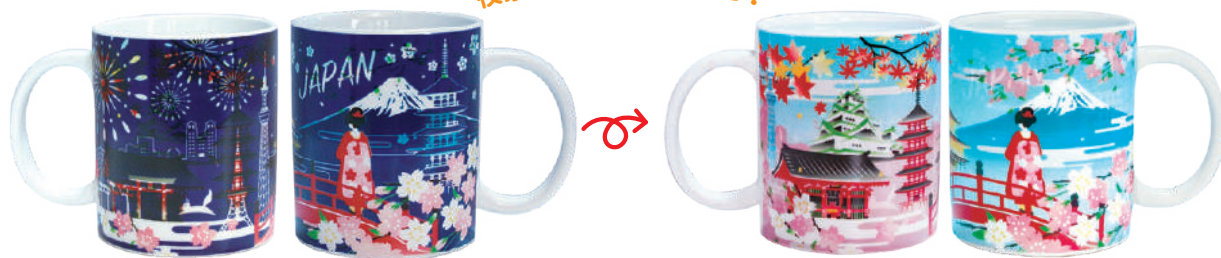

Cool

夜景から日本の風景に！

Hot

デザイン全体