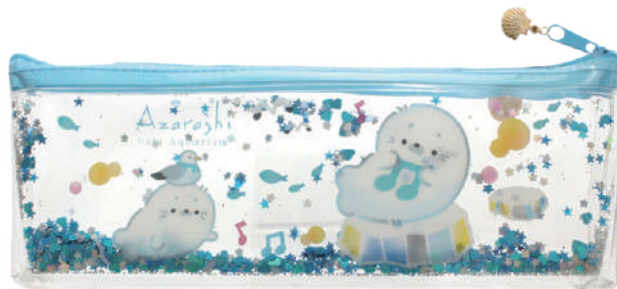

KP41-85 アザラシ

4570030992638