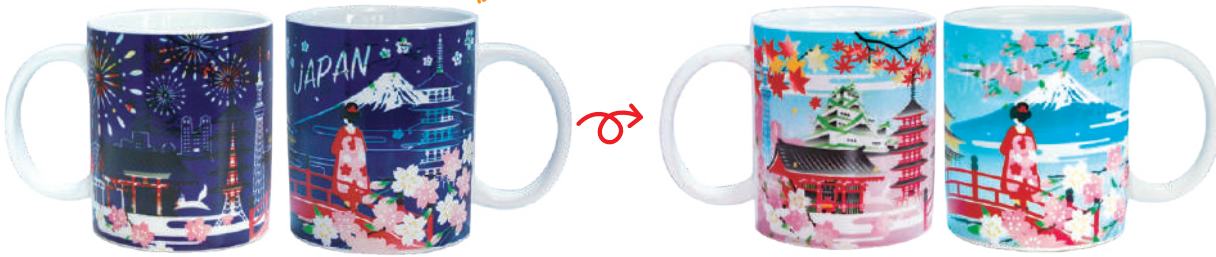

Hot

デザイン全体

桜型の穴から柄が見えます。

パッケージ仕様

TZ10-19
ふしぎなマグカップ 花見

Cool

夜景から日本の風景に！

Hot